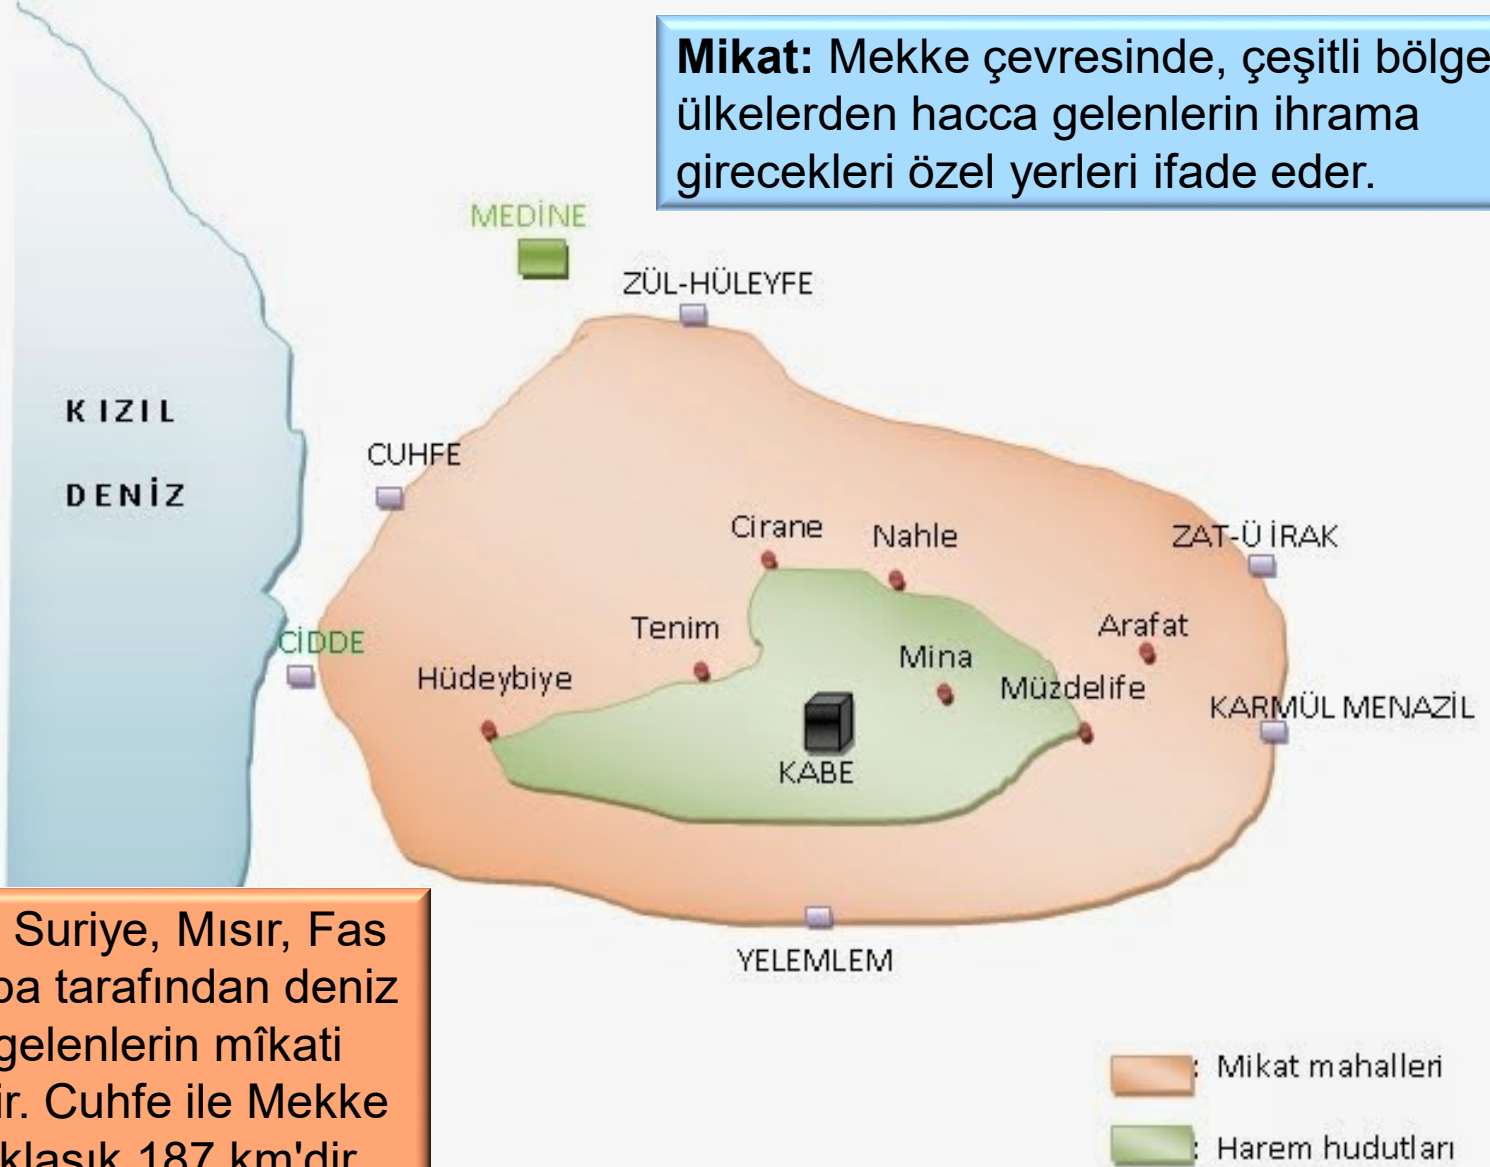

Mikat: Mekke çevresinde, çeşitli bölge ve ülkelerden hacca gelenlerin ihrama girecekleri özel yerleri ifade eder.

Türkiye, Suriye, Mısır, Fas ve Avrupa tarafından deniz yoluyla gelenlerin mîkati Cuhfe'dir. Cuhfe ile Mekke arası yaklaşık 187 km'dir.

Mikat mahalleri ve Harem hudutları